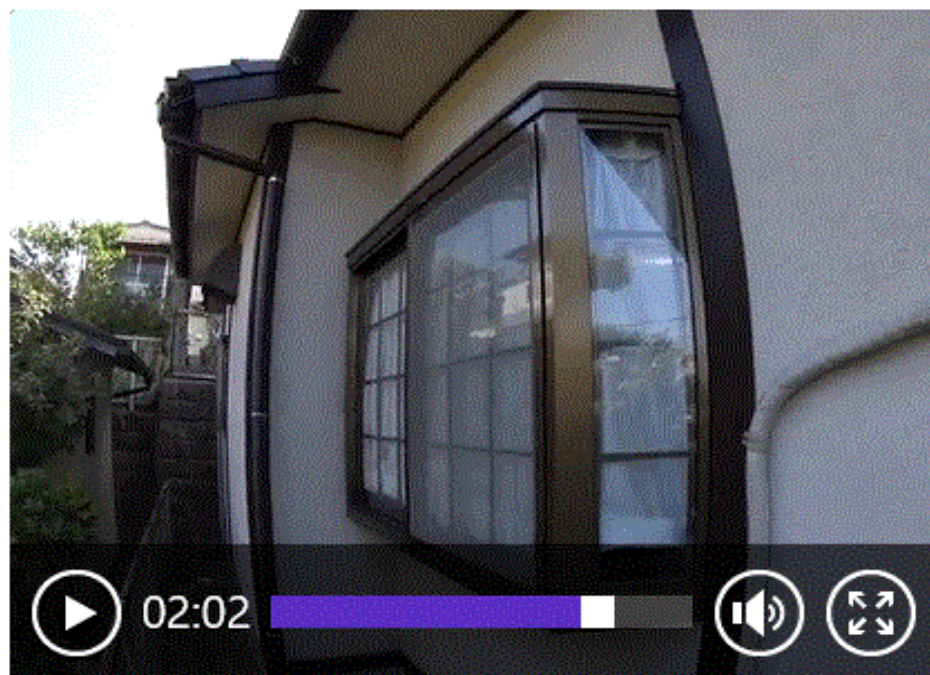

### ■ 防犯確認・建物外部目視点検

建物外部に問題はありませんでした。施設も問題なく、不審者の侵入などの形跡もありませんでした。

動画をダウンロード

### ■ 外壁の剥離状況です。

玄関隣の和室部分外壁の剥離状況です。すぐに補修が必要な状態ではありませんが、雨水の侵入などが続くと長期的には躯体に影響が出る可能性があります。塗装も承りますので、お見積必要でしたらご連絡をお待ちしております。

### ■ ベランダの雨除け破損状況です。

ベランダの雨除けですが、写真のようにかなり腐食と破損が進んでいます。強風等により落下の恐れもありますので、撤去もしくは早めの補修をおすすめします。